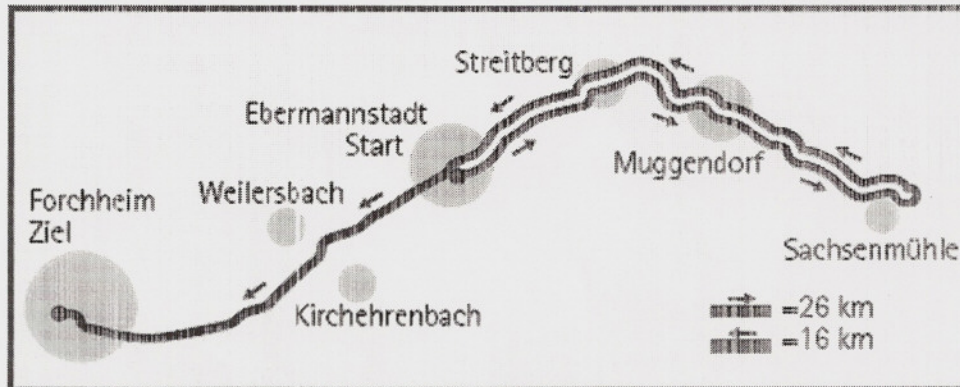

Start / Startunterlagen

04. September 2005, Ebermannstadt, B 470 Ortsmitte
 Skater: 8.45 Uhr
 Marathon-Läufer / Handbike: 9.00 Uhr
 Team-Marathon / 26-km Lauf / Nordic Walking: 9.15 Uhr
 Zielschluss Forchheim, Paradeplatz: 14.30 Uhr

Lauf durch die landschaftliche Idylle des unteren und mittleren Wiesentales auf der für den Verkehr gesperrten B 470 durch die Fränkische Schweiz (siehe Skizze) mit Start in Ebermannstadt, Wendepunkt bei der Sachsenmühle im Gößwein-Tal und Zielankunft in Forchheim.

Streckenverlauf

Höhenprofil